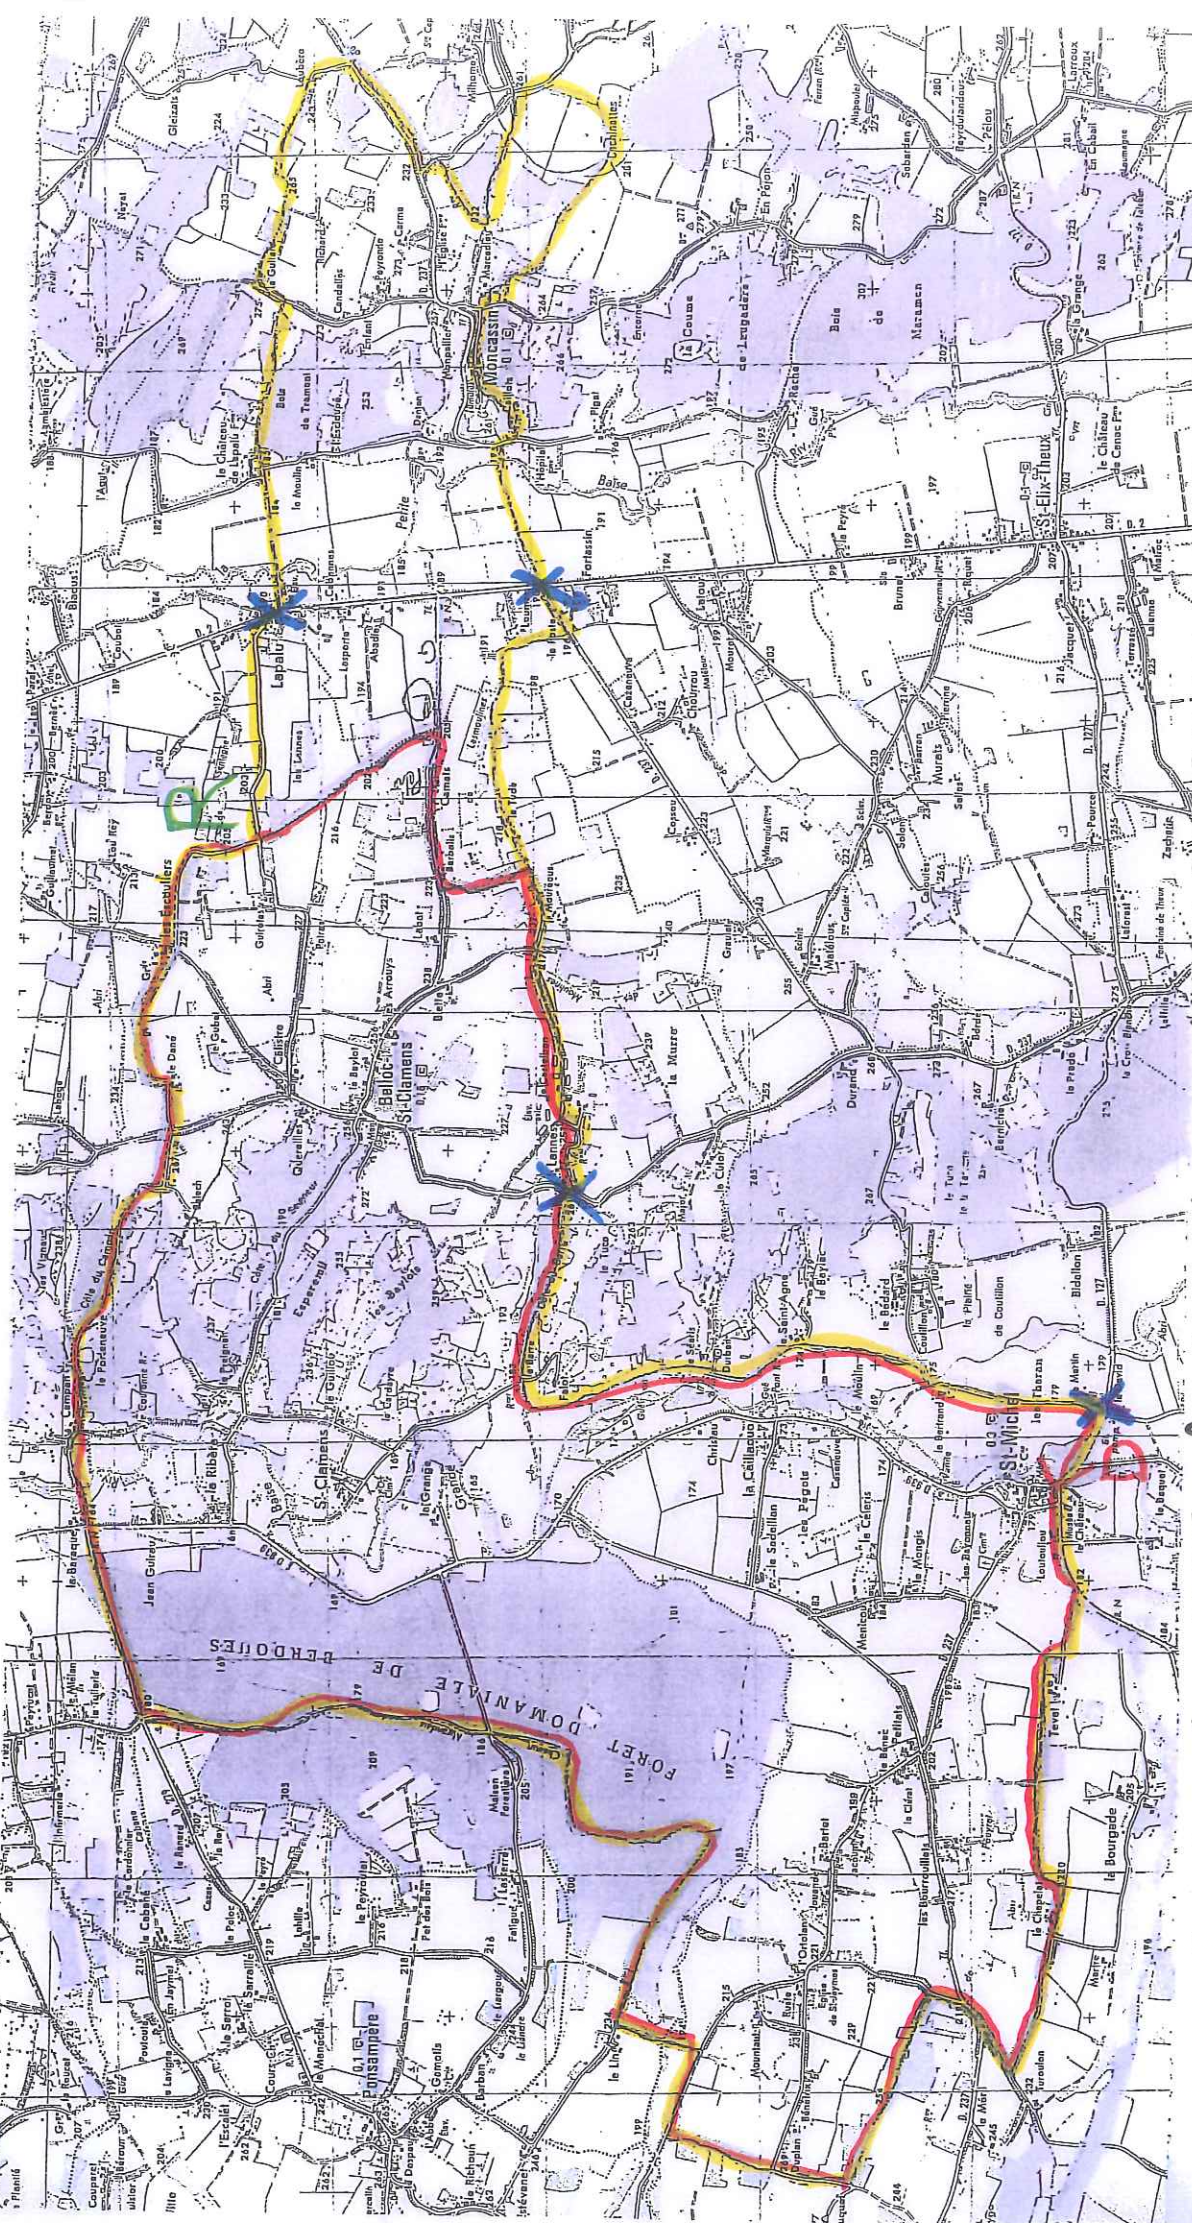

D
R
X

boucle de 23 kms
boucle de 34 kms

2 personnes → sécurité

2 circuits VTT Rando le 17/06/2017
Départ de SAINT-MICHEL 32300 à 9h30