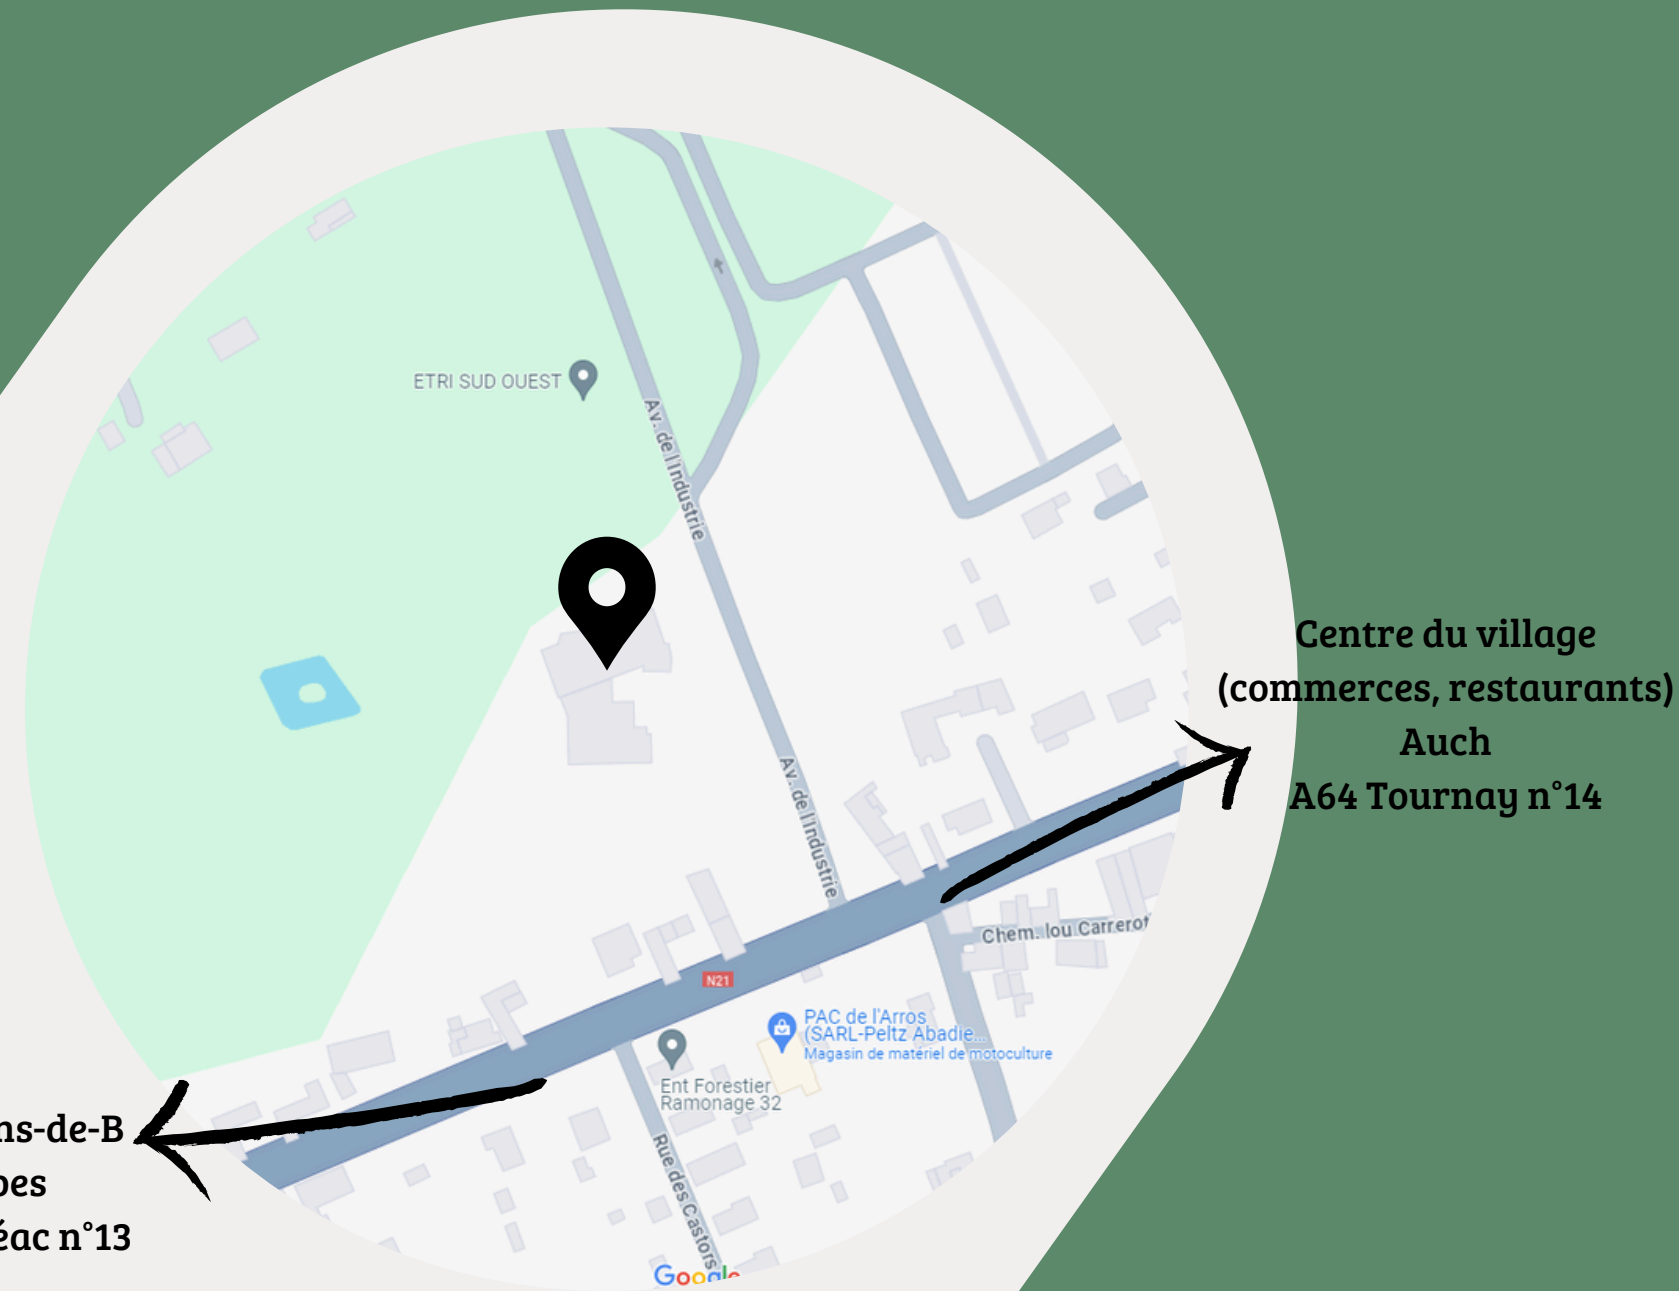

CC Astarac Arros en Gascogne

LE GÉNÉRATEUR

Location d'ateliers, de bureaux, espace coworking, salles de formation et de réunion

www.cdcaag.fr/entreprendre/le-generateur/

ZAE de Villecomtal sur Arros
3 avenue de l'industrie
32730 Villecomtal sur Arros